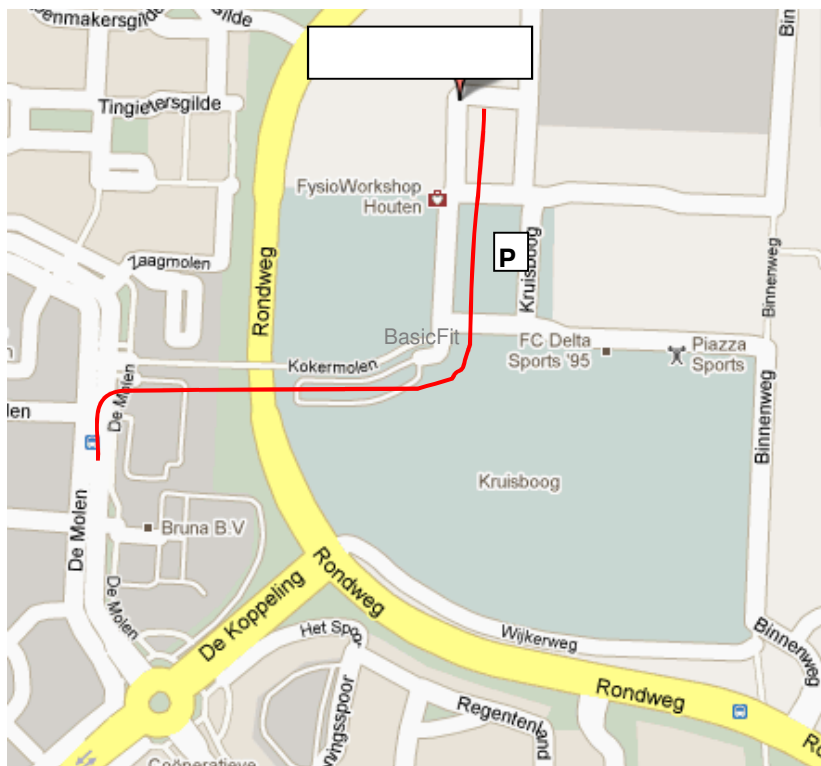

Vanaf Nieuwegein, busstation:

Bus 48 richting Houten, uitstappen bij halte 'Molenzoom'

Vanaf Houten, busstation:

Alle stadsbussen, met uitzondering bus 23 (deze is van NS), uitstappen bij halte 'Molenzoom'

Vanaf IJsselstein:

Tram richting Utrecht, uitstappen halte 'Nieuwegein stadscentrum'.

Bus 48 richting Houten, uitstappen bij halte "Molenzoom".

(Rode) lijn: is looproute vanaf bushalte

Met de auto

Bij gebruik van een navigatiesysteem dient u **Kruisboog** in te voeren en niet Handboog.

Vanuit Vianen A27 of Utrecht A27:

- Neem afslag 29 Houten
- Neem de tweede afslag op de rotonde (De Staart) richting Houten
- Aan het einde van de Staart rechtsaf de Rondweg op
- Na 1,3 km. linksaf de Koppeling op
- Neem de 2^e afslag op de rotonde (op de Koppeling)
- Neem de 2^e afslag op de volgende rotonde (op de Koppeling)
- Neem de 2^e afslag op de volgende rotonde (op de Koppeling)
- Ga aan het eind van de Koppeling rechtsaf de Rondweg op
- Ga na 400 m. linksaf de Binnenweg op

Vanuit Nieuwegein-noord/IJsselstein:

- Op Houtenseweg/Laagravenseweg rechts afslaan en Houtenseweg/Utrechtseweg vervolgen
- Na 930 m linksaf de Rondweg op.
- Rondweg vervolgen
- Na 4^e keer verkeerslichten ziet u links voetbalvelden
- Voorbij deze voetbalvelden linksaf de Binnenweg op
- Voor vervolg zie boven bij route vanaf A27